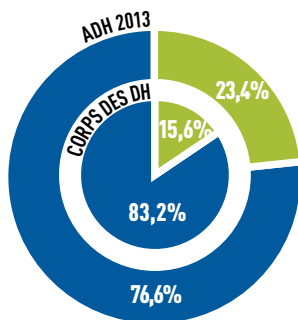

Pyramide des âges des actifs

55-65 ans (hors retraités)
45-54 ans
35-44 ans
25-34 ans (hors EDH)

Répartition générale par fonction

Adjoints
Chefs

Répartition par fonction selon le sexe

Chefs hommes
Chefs femmes