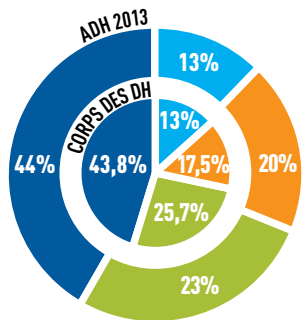

Pyramide des âges des actifs

55-65 ans (hors retraités)
45-54 ans
35-44 ans
25-34 ans (hors EDH)

Répartition générale par fonction

Adjoints
Chefs

Répartition par fonction selon le sexe

Chefs hommes
Chefs femmes