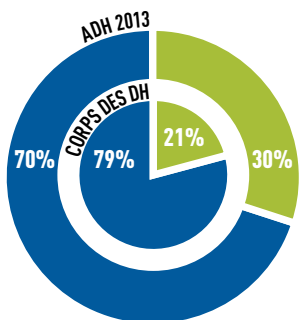

Pyramide des âges des actifs

55-65 ans (hors retraités)
45-54 ans
35-44 ans
25-34 ans (hors EDH)

Répartition générale par fonction

Adjoints
Chefs

Répartition par fonction selon le sexe

Chefs hommes
Chefs femmes